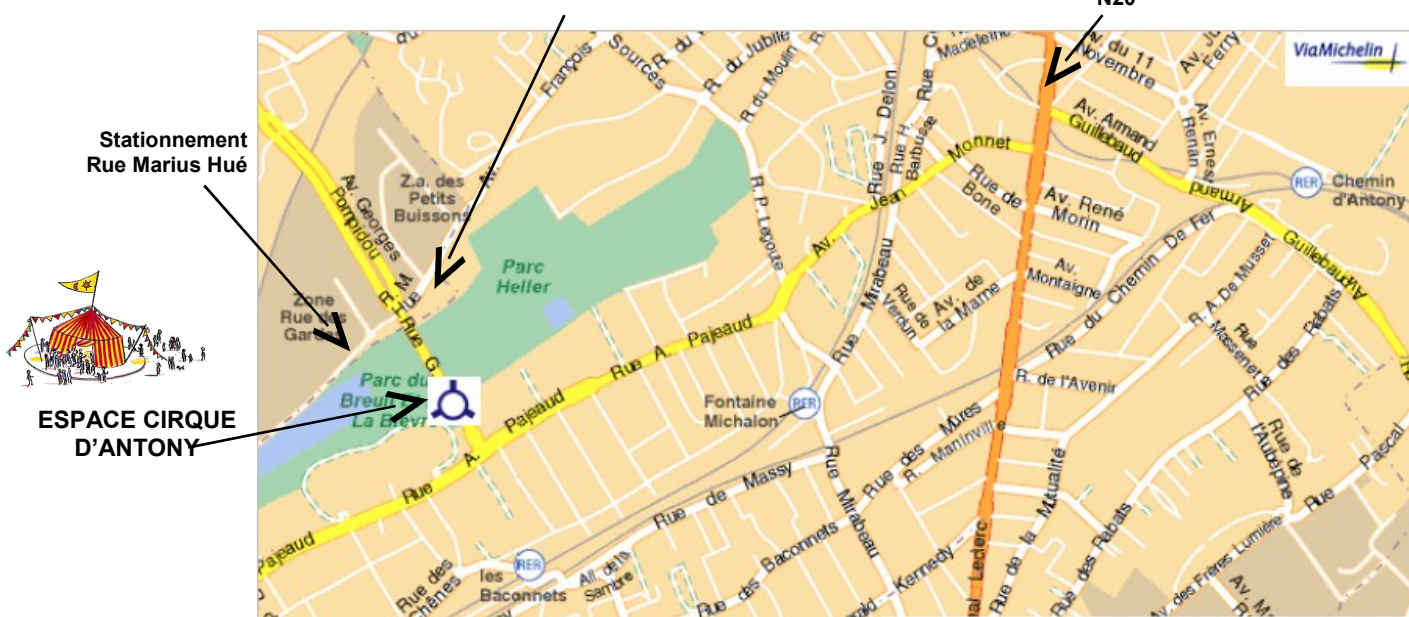

ESPACE CIRQUE D'ANTONY

Rue Georges Suant [Quartier Pajeaud - Sud d'Antony]

► Comment se rendre à l'Espace Cirque d'Antony ?

VOITURE

- **De la Porte d'Orléans** : rejoindre la **N20**. A l'angle du restaurant « La Tour de Marrakech », prendre l'avenue Jean Monnet puis continuer tout droit. Parcours fléché.
- **De la Porte d'Italie** : prendre l'**A6** - direction Évry/Lyon, puis l'**A10** - direction Palaiseau. Sortie Antony Z.A. Rester sur la N 20 - direction Antony/Paris. A l'angle du restaurant « La Tour de Marrakech », prendre l'avenue Jean Monnet puis continuer tout droit. Parcours fléché.
- **Par l'A86**, prendre la sortie 27- Antony. Suivre « Antony centre ». A l'angle du restaurant « La Tour de Marrakech », prendre l'avenue Jean Monnet puis continuer tout droit. Parcours fléché.

RER Ligne B - Station Les Baconnets

→ Espace Cirque d'Antony à 10 min à pied. Fléchage tout au long du parcours piétonnier.

NAVETTE GRATUITE

Devant le Théâtre La Piscine : 45 min avant la représentation

Gare d'Antony - RER B : 30 min avant la représentation

[Elles seront signalées à partir de l'Espace Cirque d'Antony]

- **Avenue François Molé** : parking du stade Georges Suant ⊕
- **Rue Marius Hué** : face aux cours de tennis de Verrières le Buisson
- **Avenue Pajeaud** : places de stationnement libre

Deux zones de stationnement seront interdites d'accès (sauf aux riverains) :
rue Henri Fabre (voie privée de la résidence) et les parkings des Parvis de la Bièvre et du Breuil.

Parking du Stade Georges Suant ⊕